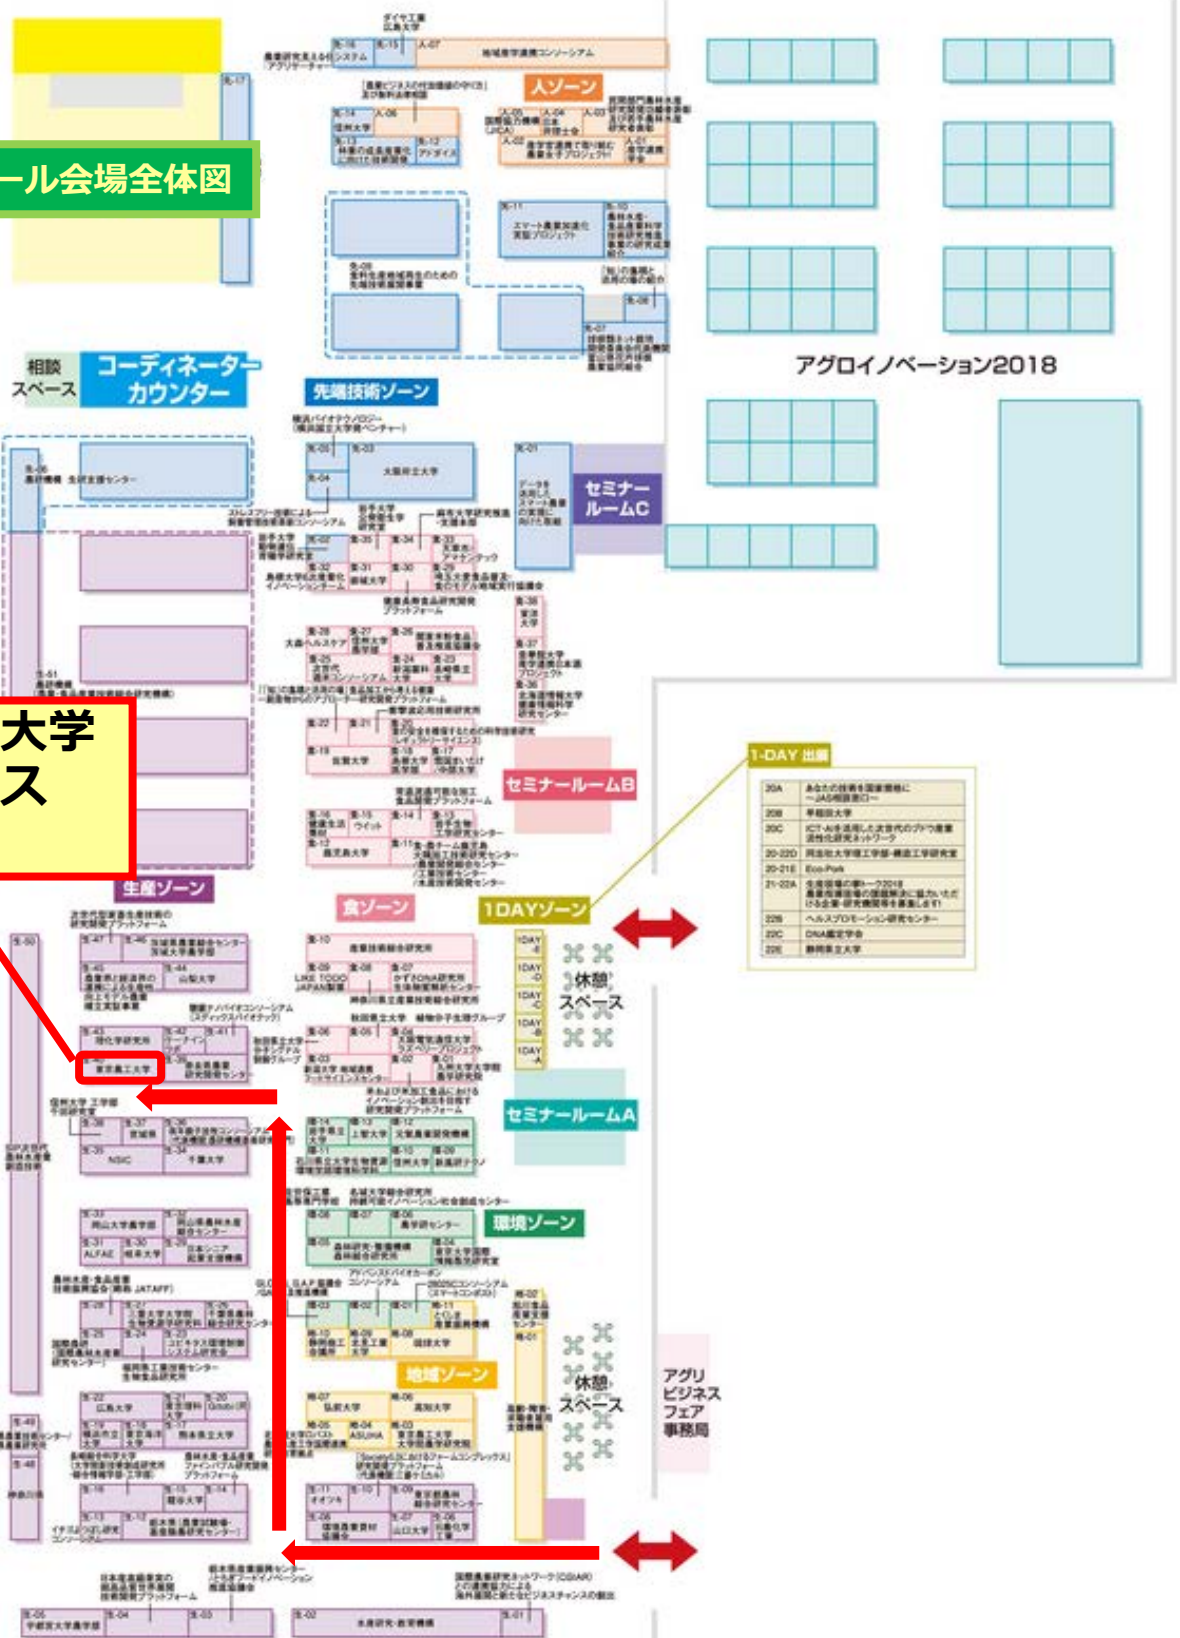

東京ビッグサイト西展示棟 西1ホール

〒135-0063 東京都江東区有明 3-11-1

◆りんかい線

「国際展示場」駅下車 徒歩約7分

◆ゆりかもめ

「国際展示場正門」駅下車 徒歩約3分

<東京ビッグサイト 館内立面図>

西1ホール会場全体図

東京農工大学
展示ブース
生産 40

1-DAY 出展

20A	農化が特産品産地振興に ～S&P活用～
20B	早稲田大学
20C	ICMを活用した次世代の付加価値 選別化研究ネットワーク
20-22D	岡山大学工学部 繊維工芸研究室
20-21E	Eco-Park
21-22A	生産現場の課題～ク2018 農産物生産者の課題解決～に 取り組む企業 研究機関等主催(4社)
22B	ヘルスプロモーション研究センター
22C	DNA鑑定学会
22E	静岡農大