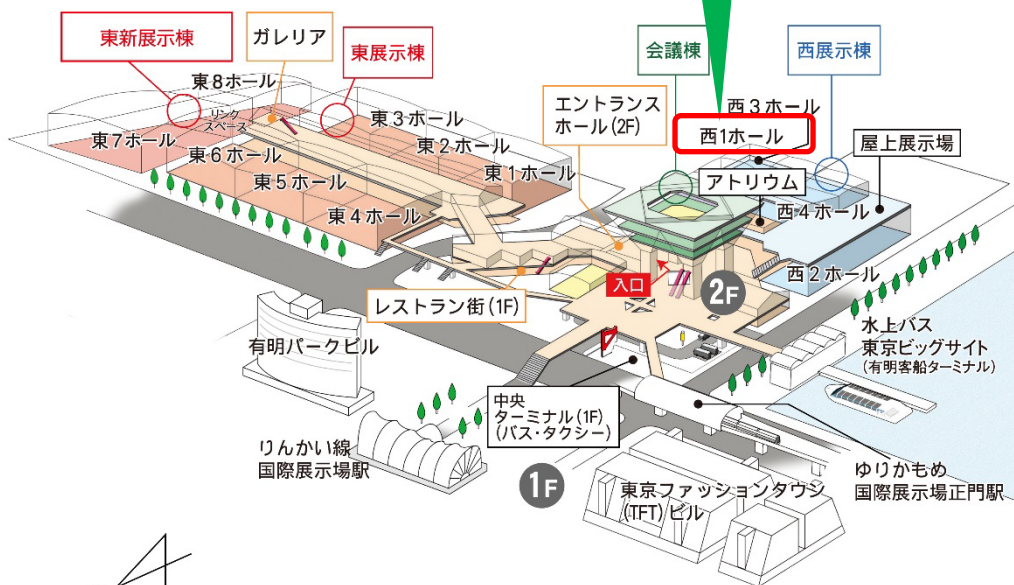

### 大学見本市 (JSTゾーン)

### 東京ビッグサイト 西展示棟1F 西1ホール

〒135-0063 江東区有明 3-11-1

◆りんかい線  
国際展示場駅下車  
徒歩約7分

◆ゆりかもめ  
国際展示場正門駅下車  
徒歩約3分