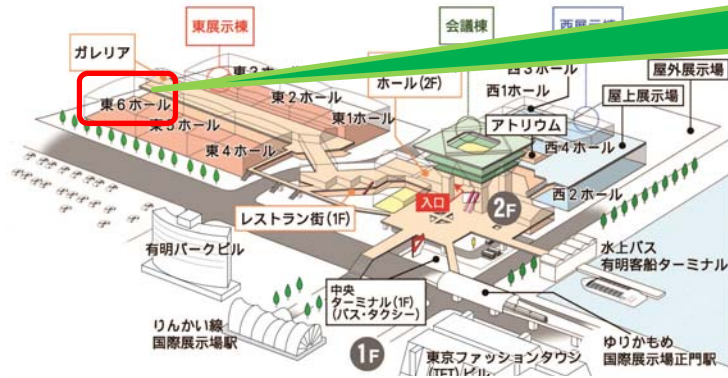

アグリビジネス創出フェア 2015 東京ビッグサイト 東京農工大ブース ご案内図

＜東京ビッグサイト 館内立面図＞

東京ビッグサイト 東展示棟 東6ホール

〒135-0063 東京都江東区有明 3-11-1

◆りんかい線

「国際展示場」駅下車 徒歩約7分

◆ゆりかもめ

「国際展示場正門」駅下車 徒歩約3分

会場MAP

東6ホール全体図

アグロイノベーション2015

マッチングサポートツアー 企画中!!

コーディネーターとともにテーマに沿った出展ブースを訪問。
[スマートアクリ] [ロボット・植物工場・施設園芸] [機能性食品・機能性素材] [新品種] など、旬なテーマを企画中です。

最新情報は公式HPにて随時更新。

登録受付

インフォメーション

1-Dayゾーン

1-Day

1-Day 出展

11/18(水)	11/19(木)	11/20(金)
18A 山梨県 農業技術 研究センター	18B (特) 千葉 農業技術センター (特) 茨城県農業 研究センター	19A (特) 岡山県 農業技術センター 農産物加工センター
18C (特) 千葉 農業技術センター	18D (特) 千葉 農業技術センター	19B (特) 千葉 農業技術センター
18E (特) 千葉 農業技術センター	18F (特) 千葉 農業技術センター	19C (特) 千葉 農業技術センター