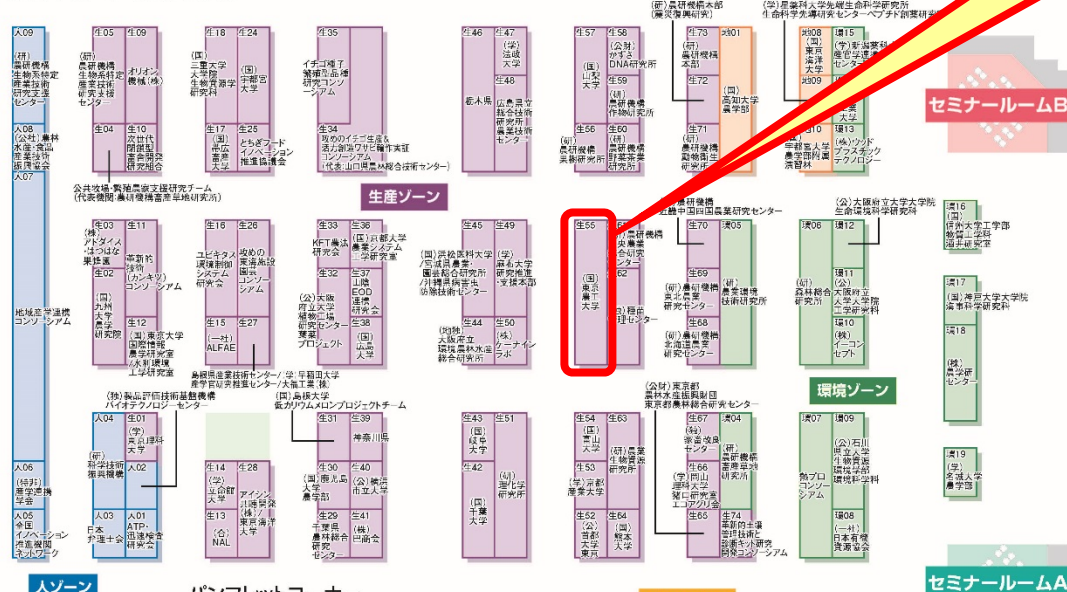

アグリビジネス創出フェア 2015 東京ビッグサイト 東京農工大ブース ご案内図

＜東京ビッグサイト 館内立面図＞

東京ビッグサイト 東展示棟 東6ホール

〒135-0063 東京都江東区有明 3-11-1

◆りんかい線

「国際展示場」駅下車 徒歩約7分

◆ゆりかもめ

「国際展示場正門」駅下車 徒歩約3分

会場MAP

東6ホール全体図

アグロイノベーション2015

マッチングサポートツアー 企画中!!

コーディネーターとともにテーマに沿った出展ブースを訪問。
[スマートアクリ] [ロボット・植物工場・施設園芸] [機能性食品・機能性素材] [新品種] など、旬なテーマを企画中です。

最新情報は公式HPにて随時更新。

登録受付

インフォメーション

1-Dayゾーン

1-Day

1-Day 出展

11/18(水)	11/19(木)	11/20(金)
18A 山梨県 農業技術 研究センター	18B (特) 千葉 農業技術センター (特) 茨城県農業 研究センター	19A (特) 岡山県 農業技術センター 農産物加工センター
18C (特) 千葉 農業技術センター	18D (特) 千葉 農業技術センター	19B (特) 千葉 農業技術センター
18E (特) 千葉 農業技術センター	18F (特) 千葉 農業技術センター	19C (特) 千葉 農業技術センター