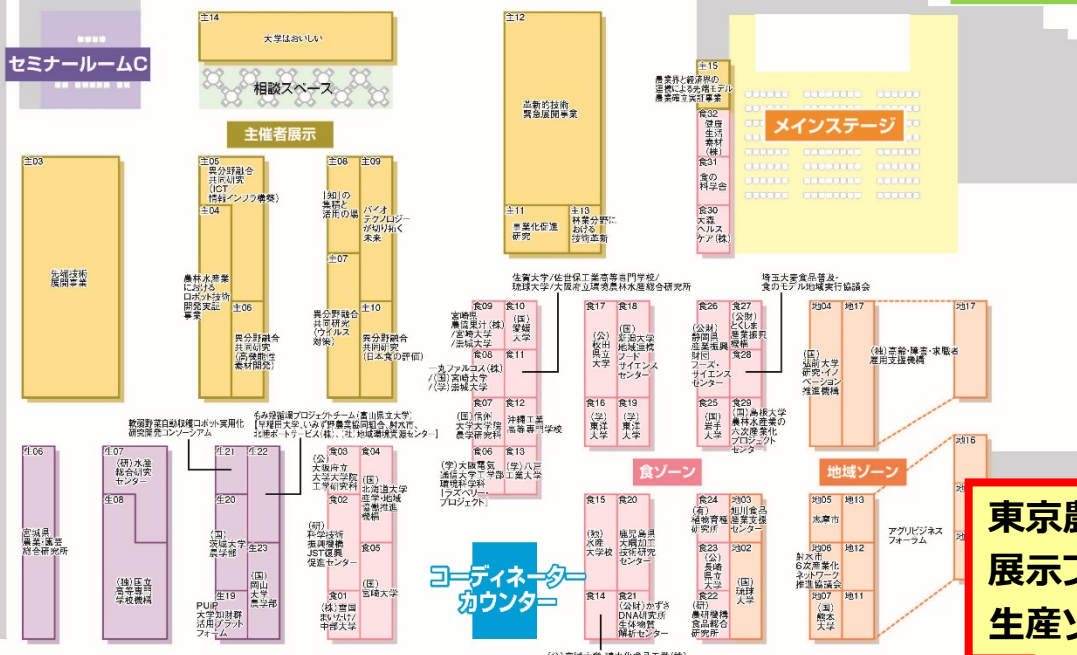

アグリビジネス創出フェア 2015 東京ビッグサイト 東京農工大ブース ご案内図

＜東京ビッグサイト 館内立面図＞

東京ビッグサイト 東展示棟 東6ホール

〒135-0063 東京都江東区有明 3-11-1

◆りんかい線

「国際展示場」駅下車 徒歩約7分

◆ゆりかもめ

「国際展示場正門」駅下車 徒歩約3分

会場MAP

東6ホール全体図

アグロイノベーション2015

マッチングサポートツアー 企画中!!

コーディネーターとともにテーマに沿った出展ブースを訪問。
[スマートアクリ] [ロボット・植物工場・施設園芸] [機能性食品・機能性素材] [新品種] など、旬なテーマを企画中です。

最新情報は公式HPにて随時更新。

登録受付

インフォメーション

1-Dayゾーン

1-Day

1-Day 出展

11/18(水)	11/19(木)	11/20(金)
18A 山梨県 農業技術 研究センター	18B (特) 千葉 農業技術センター (特) 茨城県農業 研究センター	19A (特) 岡山県 農業技術センター 農産物加工センター
18C (特) 千葉 農業技術センター	18D (特) 千葉 農業技術センター	19B (特) 千葉 農業技術センター
18E (特) 千葉 農業技術センター	18F (特) 千葉 農業技術センター	19C (特) 千葉 農業技術センター