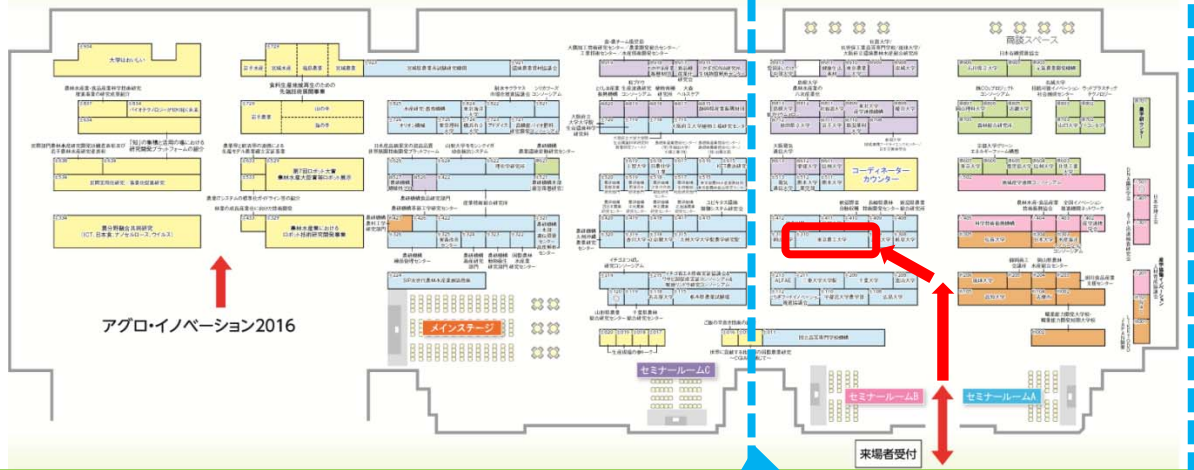

アグリビジネス創出フェア 2016 東京ビッグサイト 東京農工大学ブース ご案内図

<東京ビッグサイト 館内立面図>

東京ビッグサイト西展示棟 西4ホール

〒135-0063 東京都江東区有明 3-11-1

◆りんかい線

「国際展示場」駅下車 徒歩約7分

◆ゆりかもめ

「国際展示場正門」駅下車 徒歩約3分

西4ホール会場全体図

ゾーン色別別 □生産 □食 □環境 □人 □地域 □主催者展示
○1-Day出展

**東京農工大学
展示ブース
生産 310**