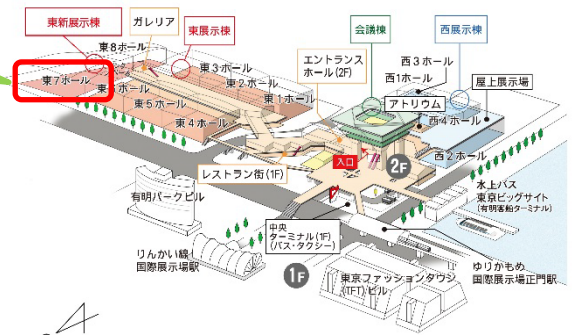

## 東京ビッグサイト西展示棟 東7ホール

〒135-0063 東京都江東区有明 3-11-1

◆りんかい線

「国際展示場」駅下車 徒歩約7分

◆ゆりかもめ

「国際展示場正門」駅下車 徒歩約3分

<東京ビッグサイト 館内立面図>

## 東7ホール会場全体図

**東京農工大学  
展示ブース  
食 1823**